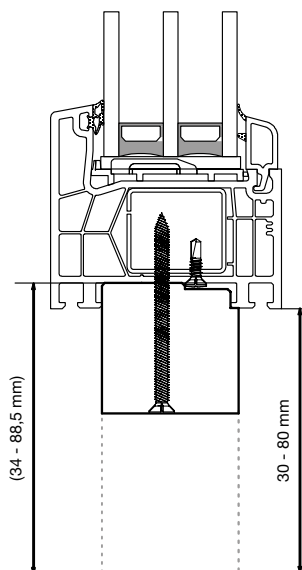

Material:	PES foarte dens (polistiren expandat), ductilitate ridicată
Culoare:	gri
Capacitate portantă la sarcină de presiune, în condiții de deformare totală maximă de 2%:	1.260 kg/dm²
Capacitate portantă la sarcină de presiune, la 60 x 40 mm: (pană de montaj blaugelb)	5.800 N
Comportament la incendiu: DIN 4102-1:1998-05 / DIN EN 13501-1:2019-05	B2 / clasa E
Conductivitate termică valoare nominală λ_{10}: DIN EN 12667:2001-05	0,0403 W/m*K
Rezistența la difuzia vaporilor de apă: DIN EN ISO 12086	228 μ
Permeabilitate la aer: EN 12207	Clasa 4
Rezistența la îndoire: DIN EN 12089	≥ 2.490 kPa
Atenuarea zgomotului transmis prin aer: DIN EN ISO 717-1 (la o suprafață de 0,8 m²)	40 mm: R_w 28,5 dB $\pm$ 1,2 dB
Tensiunea de compresiune (2%) comprimare: DIN EN DIN EN 13163:2017 / EN 826:2013-05	≥ 1.435 kPa
Rezistență la forfecare: DIN EN ISO 14130	0,217 N/mm²
Rezistența formei: DIN ISO 75-1	pe termen scurt până la +95°C pe termen lung până la +85°C
Stabilitatea formei: DIN EN 13163:2015-04	foarte ridicată, chiar și în condiții de expunere la interperii
Absorbție de apă la depozitare în imersie până la 28 zile: DIN 12087	$\leq 0,5$ Vol-%
Indici de extracție a șurubului: șurub de fixare a cadrului blaugelb FK-T30 7,5 x 42 mm sfs șurub glaf fereastră 4,5 x 35 mm	$F_{FK,AZ}$ 1.200 N $F_{FK,AZ}$ 510 N
Compatibilitate cu materialele de construcție obișnuite:	garantată, cu excepția solvenților, a substanțelor cu conținut de solvenți și a substanțelor care nu sunt compatibile cu polistirenul
Rezistența la îmbătrânire:	rezistentă la putrezire, mucegărire
Cod deșeu:	Cod 170604 Cod 170904