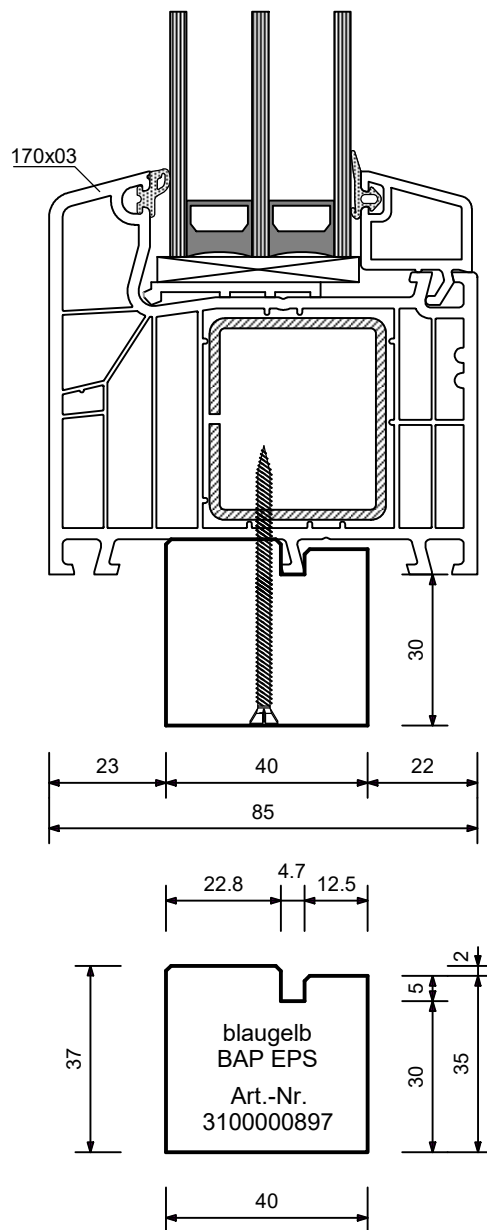

blaugelb Bankanschlussprofil EPS

System Aluplast IDEAL 7000

BAP 30(37)x40 mm

Schnitt vertikal

Die Anforderungen der DIN 4108-7 und DIN 18355 sind verbindlich.